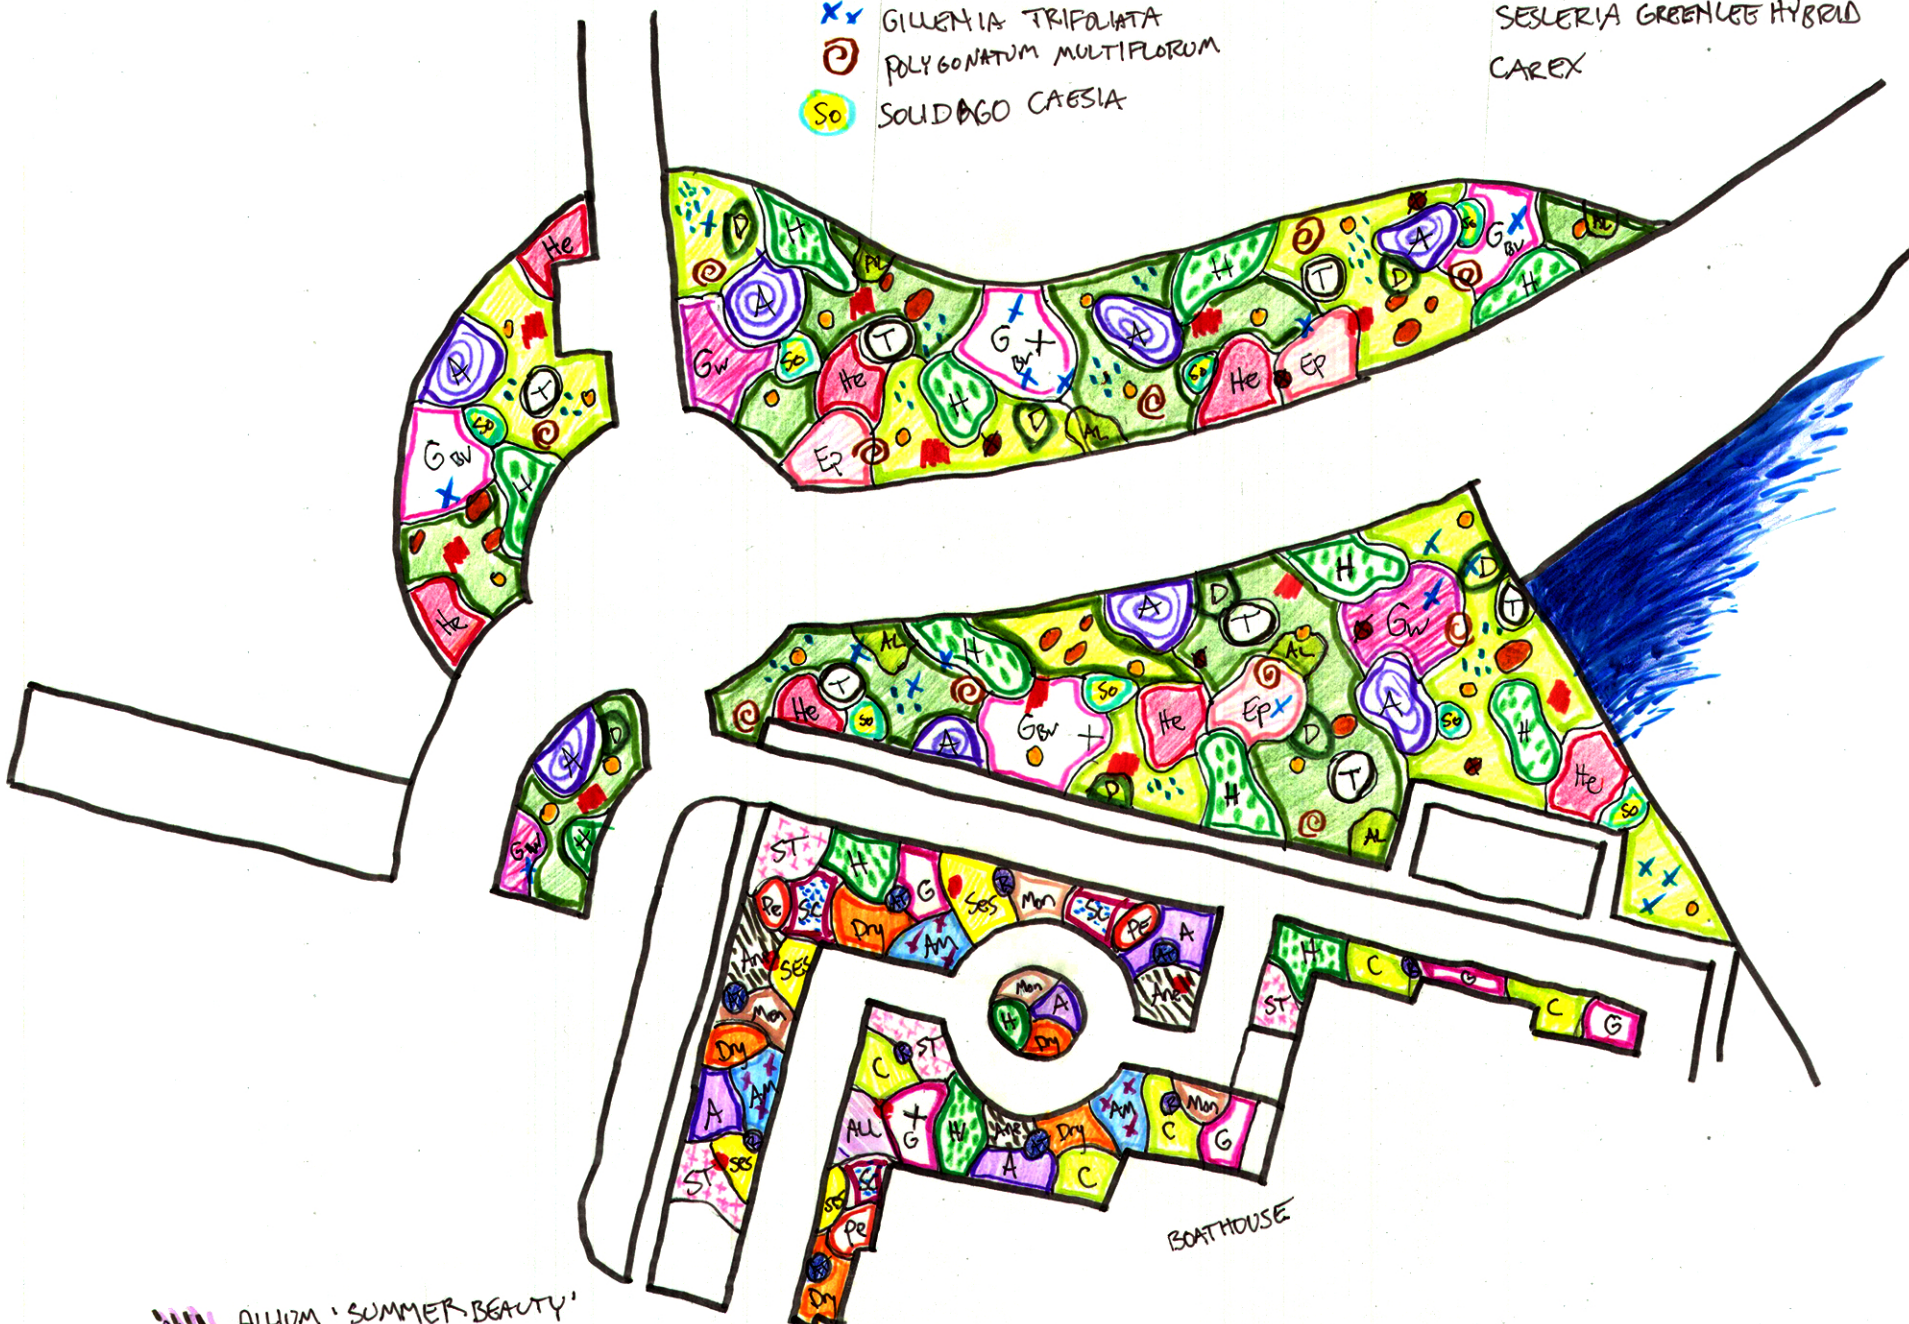

- AL ALCHEMILLA MOLLIS
- AR ARUNCUS 'HORATIO'
- A ASTER 'TWILIGHT' + ASTER DIVARICATUS
- EP CERATOSTIGMA PLUMBAGINOIDES
- EP EDMEDIUM 'PINK CHAMPAGNE'
- GBV GERANIUM 'DEVANS VARIETY'
- GW GERANIUM WLASOVIANUM
- H HAKONECHLOA MACRA
- He HELIHERA 'AUTUMN BRIDE'
- X GILLENIA TRIFOLIATA
- @ POLYGONATUM MULTIFLORUM
- So SOLIDAGO CAESIA

- T TRICHRIS 'TOSEN'
- THALICTRUM DIOICUM
- PULMONARIA 'RASPBERRY SPLASH'
- GENTIANA 'TRUE BLUE'
- DESCAMPsia 'GOLD TAU'

MATRIX:
SESLERIA GREENLEAF HYBRID
CAREX

- ALLIUM 'SUMMER BEAUTY'
- AM AMSONIA 'BLUE ICE'
- AM AMSONIA 'STORM CLOUD'
- AN ANEMONE CYLINDRICA
- A ASTER 'TWILIGHT'
- C CAREX ALBICANS
- Dry DRYOPTERIS 'BRILLIANCE'
- G GERANIUM
- H HAKONECHLOA MACRA
- AS ASTRANTIA 'SPARKLING STARS PINK'

- GERANIUM 'ROZANNE'
- MON MONARDA BRADBURIANA
- PE PORSICARIA 'FIRETAIL'
- PHLOX 'BLUE PARADISE'
- SC SCUTELLARIA INCANA
- SES SESLERIA AUTUMNALIS
- ST STACHYS 'SUMMER ROMANCE'

LAKE ELLYN ESPLANADE
LAKE ELLYN, ILLINOIS
SCALE 1/8" = 1' DATE JANUARY 2022
AUSTIN EISCHEID GARDEN DESIGN, CHICAGO